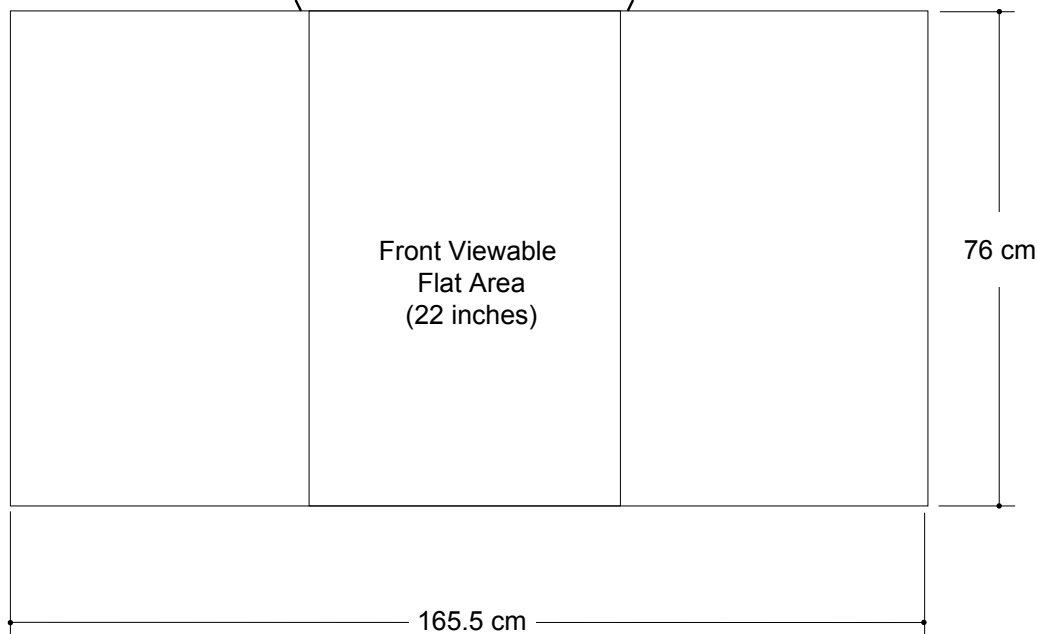

## Graphic Specifications

- 150 dpi
- CMYK
- Actual Size
- JPEG/TIFF file