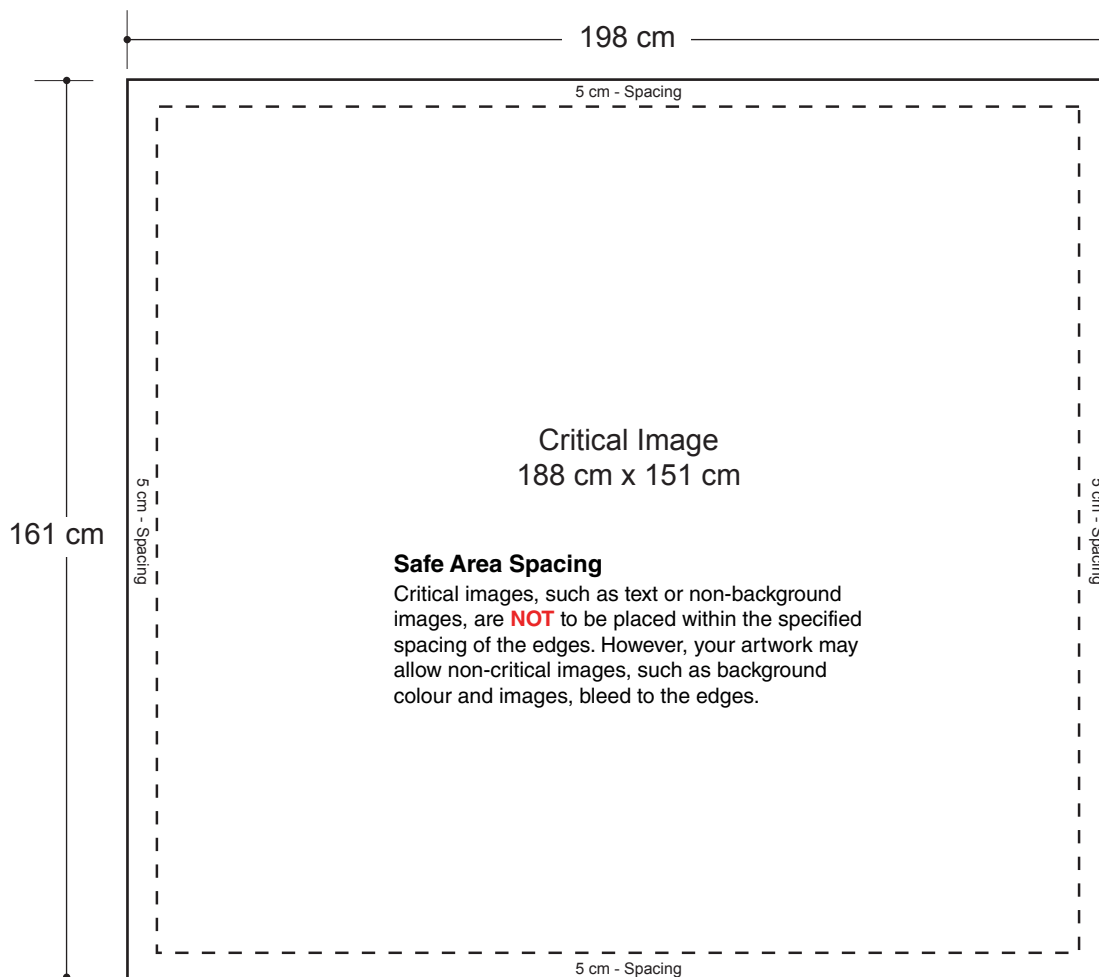

# Table Top 6ft Curved - Fabric Wall

## Graphic Specifications

- 100 dpi
- CMYK
- Actual Size
- JPEG/TIFF file