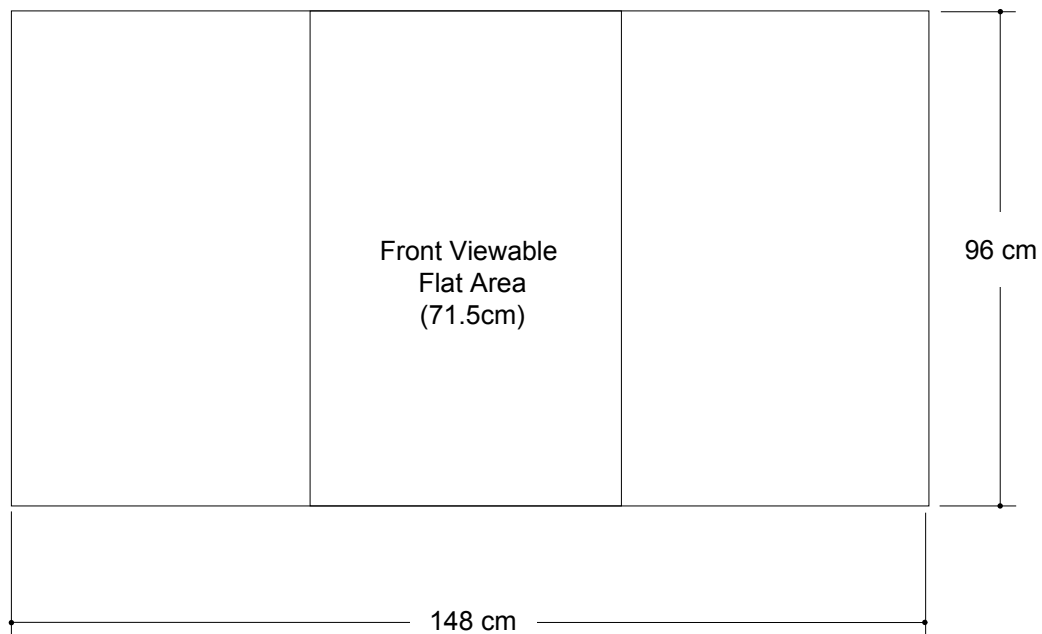

# Solo Counter

## Graphic Specifications

- 150 dpi
- CMYK
- Actual Size
- JPEG/TIFF file