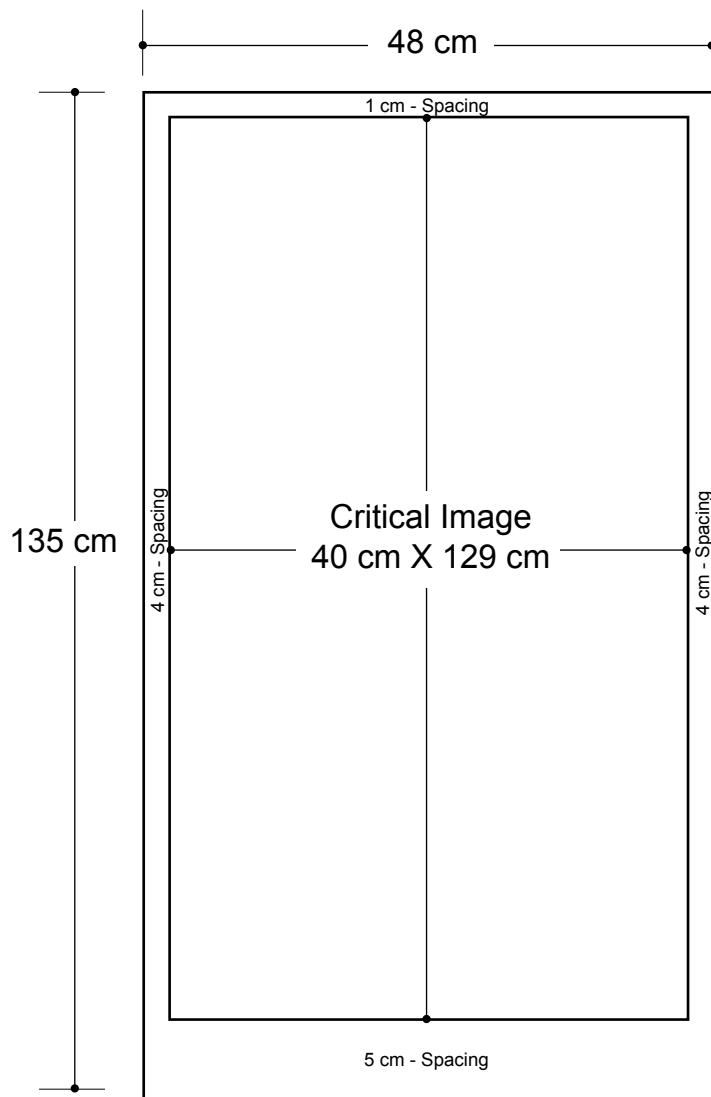

## Graphic Specifications

- 150 dpi
- CMYK
- Actual Size
- JPEG file

Display Dimension:  
19" (w) x 53" (h) x 14" (d)